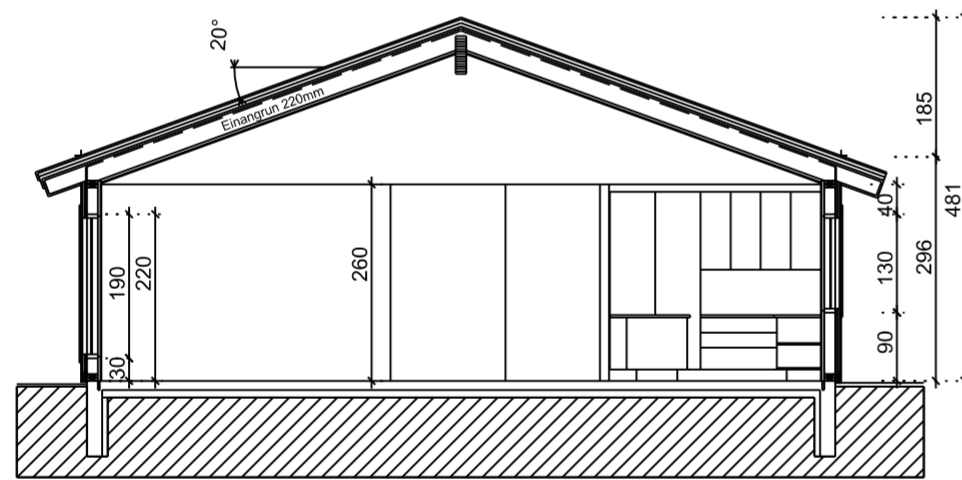

Suðurhlíð 1:100

Vesturhlíð 1:100

Austurhlíð 1:100

Norðurhlíð 1:100

Snið A-A 1:100

Snið B-B 1:100

Snið C-C 1:100

ADALHÖNNUÐUR / HÖNNUNARSTJÓRI Árni Gunnar Kristjánsson 231161-3849

ÚTG. DAGS. ÚTGÁFUFRILL HANNAD TEIKN. YFIRF.

Einbýlishús

Landshús
XX

Aðalteikning
Útlit og snið
Grunntýpa 4 XS

TEIKNINÚMÉR	BLADSTÆRD	HANNAD:	ÁGK
7663-002	A2	TEIKNAD:	ÁGK
01_0_02		YFIRFARID:	ÁGK

DAGS.	MÆLIKVARÐI	ÚTGÁFA
26.01.2019	1:100	H