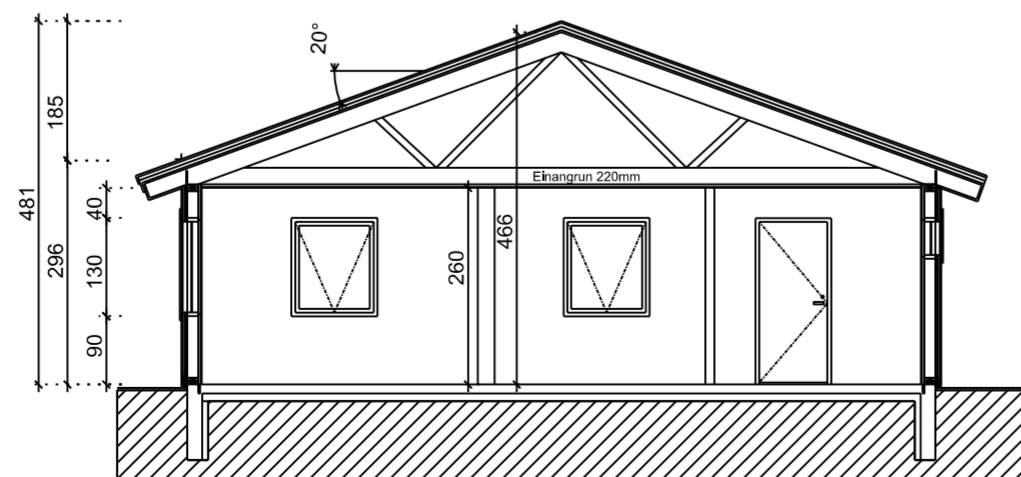

Suðurhlíð 1:100

Vesturhlíð 1:100

Austurhlíð 1:100

Norðurhlíð 1:100

Snið A-A 1:100

Snið B-B 1:100

Snið C-C 1:100

ADALHÖNNUÐUR / HÖNNUNARSTJÓRI Árni Gunnar Kristjánsson 231161-3849

ÚTG. DAGS. ÚTGÁFUFRILL HANNAD TEIKN. YFIRF.

Einbýlishús

Landshús
XX

Aðalteikning
Útlit og snið
Grunntýpa 4 XS

TEIKNINÚMÉR	BLADSTÆRD	HANNAD:	ÁGK
7663-002	A2	TEIKNAD:	ÁGK
01_0_02		YFIRFARID:	ÁGK

DAGS.	MÆLIKVARÐI	ÚTGÁFA
26.01.2019	1:100	H