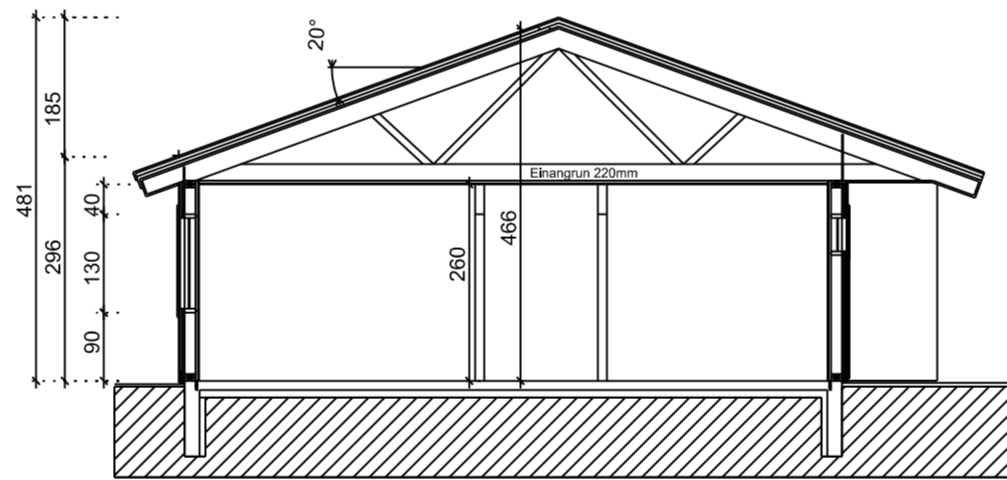

Snið B-B 1:100