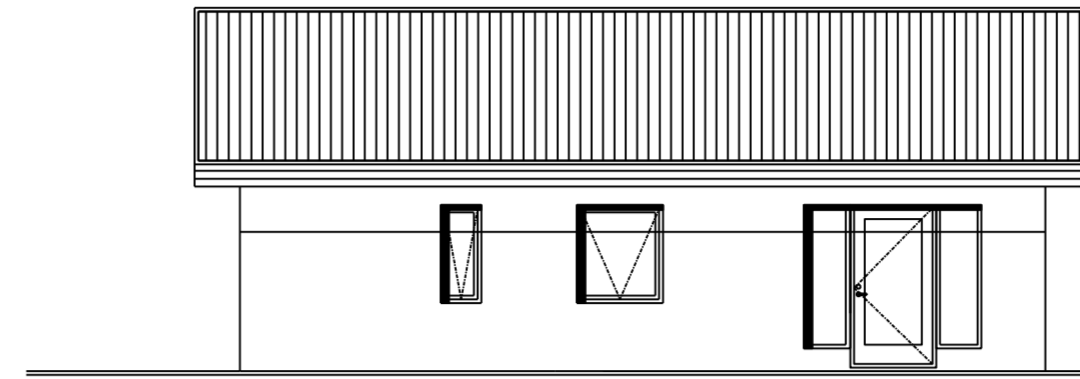

Vesturhlíð 1:100