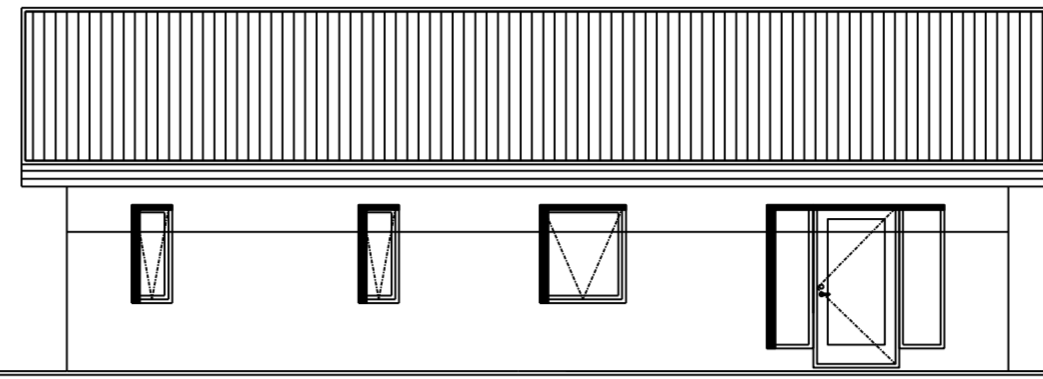

Vesturhlíð 1:100