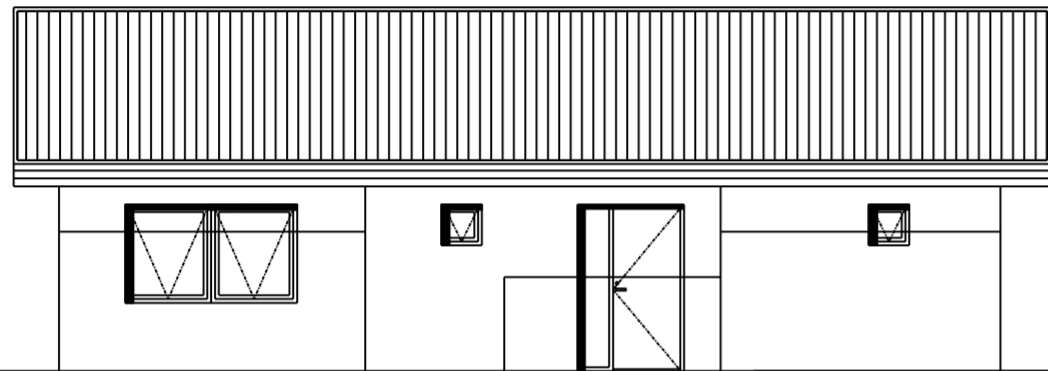

Austurhlíð 1:100