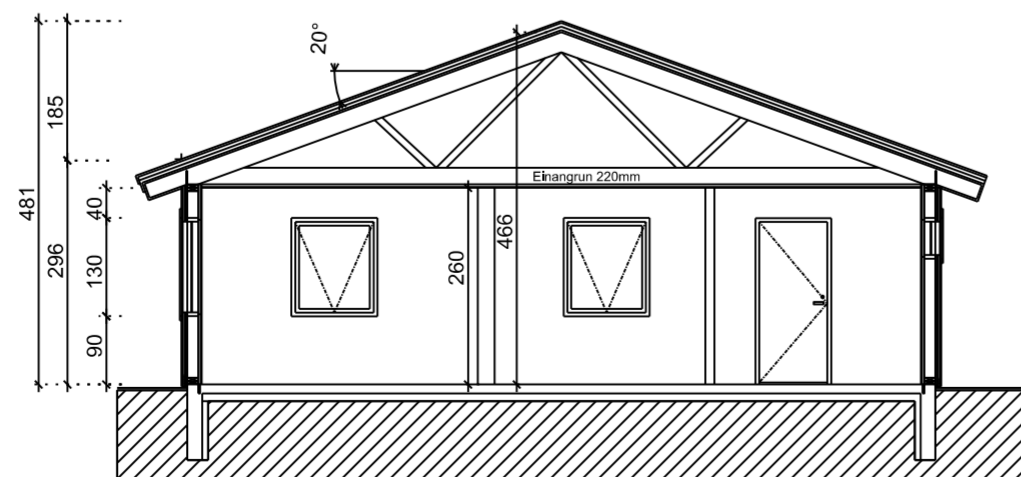

Suðurhlíð 1:100

Vesturhlíð 1:100

Austurhlíð 1:100

Norðurhlíð 1:100

Snið A-A 1:100

Snið B-B 1:100

Snið C-C 1:100

ADALHÖNNUÐUR / HÖNNUNARSTJÓRI Árni Gunnar Kristjánsson 231161-3849

ÚTG. DAGS. ÚTGÁFUFRILL HANNAÐ TEIKN. YFIRF.

Einbýlishús

Landshús
XX

Aðalteikning

Útlit og snið

Grunntýpa 3 S

TEIKNINÚMÉR	BLADSTÆRD	HANNAÐ:	ÁGK
7663-002	A2	TEIKNAD:	ÁGK
01_0_02		YFIRFARIÐ:	ÁGK

DAGS.	MÆLIKVARÐI	ÚTGÁFA
10.01.2019	1:100	H