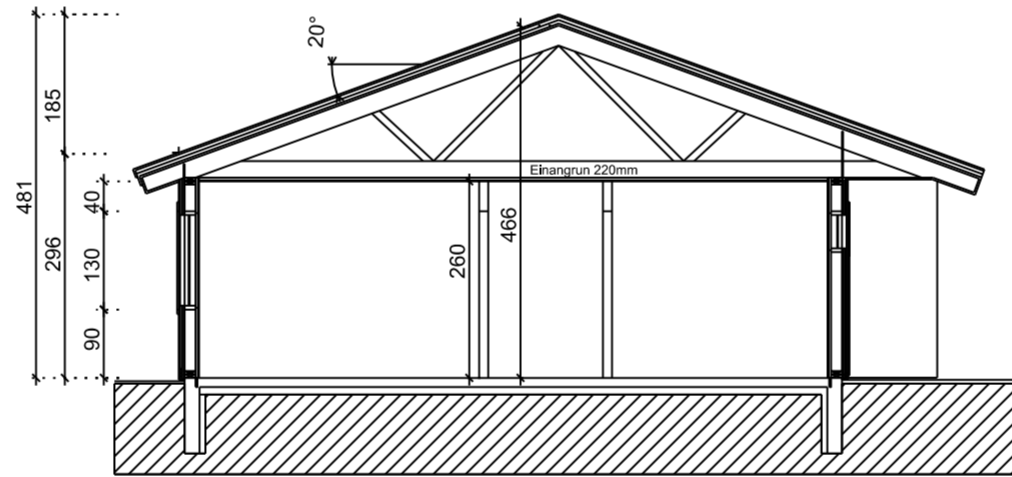

Suðurhlíð 1:100

Vesturhlíð 1:100

Austurhlíð 1:100

Norðurhlíð 1:100

Snið A-A 1:100

Snið B-B 1:100

Snið C-C 1:100

ADALHÖNNUÐUR / HÖNNUNARSTJÓRI Árni Gunnar Kristjánsson 231161-3849

ÚTG. DAGS. ÚTGÁFUFRILL HANNAÐ TEIKN. YFIRF.

Einbýlishús

Landshús
XX

Aðalteikning

Útlit og snið

Grunntýpa 3 S

TEIKNINÚMÉR	BLADSTÆRD	HANNAÐ:	ÁGK
7663-002	A2	TEIKNAD:	ÁGK
01_0_02		YFIRFARIÐ:	ÁGK

DAGS.	MÆLIKVARÐI	ÚTGÁFA
10.01.2019	1:100	H