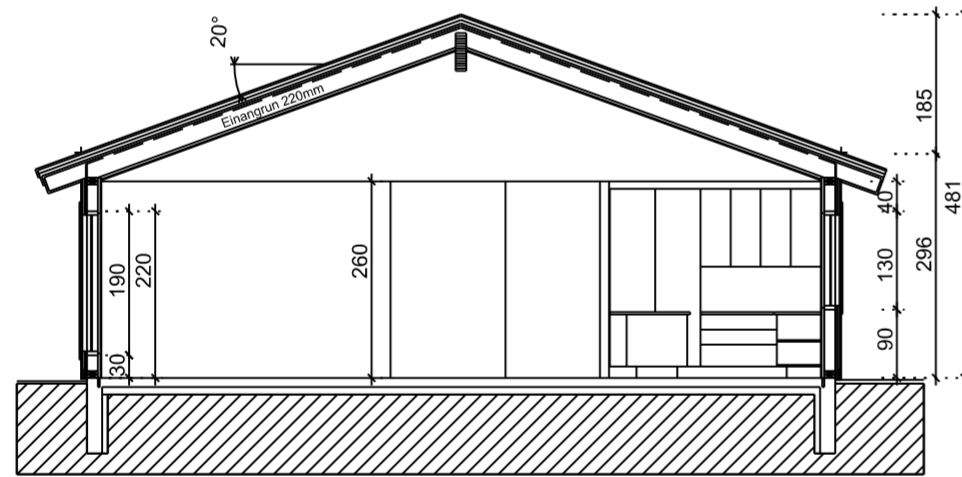

Suðurhlíð 1:100

Vesturhlíð 1:100

Austurhlíð 1:100

Norðurhlíð 1:100

Snið A-A 1:100

Snið B-B 1:100

Snið C-C 1:100

ADALHÖNNUÐUR / HÖNNUNARSTJÓRI Árni Gunnar Kristjánsson 231161-3849

ÚTG. DAGS. ÚTGÁFUFRILL HANNAÐ TEIKN. YFIRF.

Einbýlishús

Landshús
XX

Aðalteikning

Útlit og snið

Grunntýpa 3 S

TEIKNINÚMÉR	BLADSTÆRD	HANNAÐ:	ÁGK
7663-002	A2	TEIKNAD:	ÁGK
01_0_02		YFIRFARIÐ:	ÁGK

DAGS.	MÆLIKVARÐI	ÚTGÁFA
10.01.2019	1:100	H