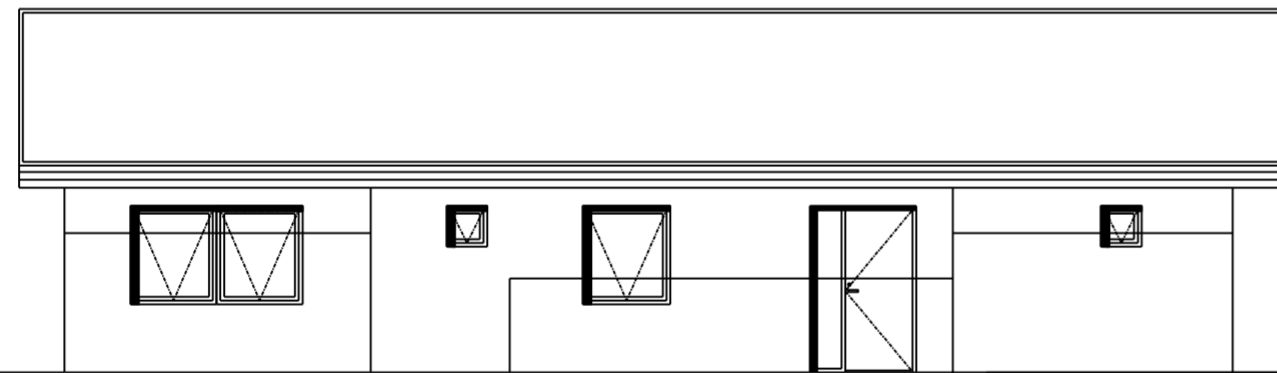

Austurhlíð 1:100