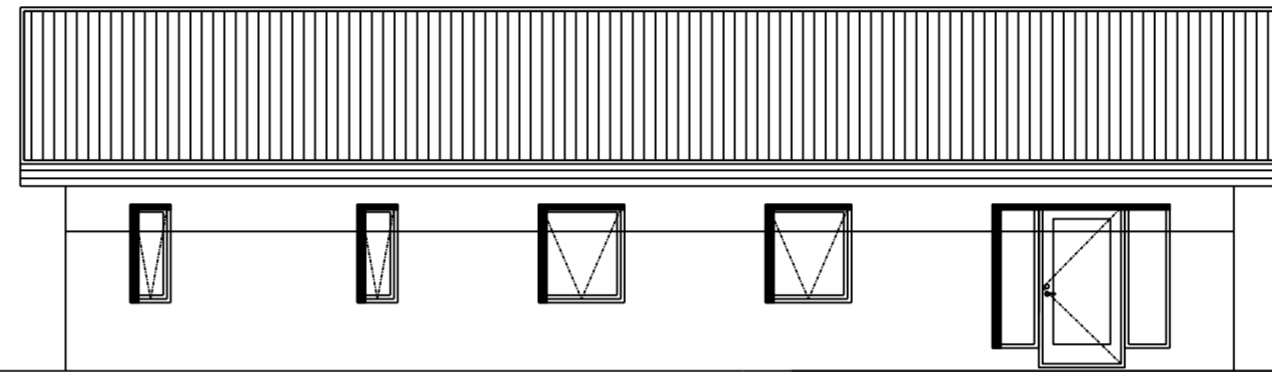

Vesturhlíð 1:100