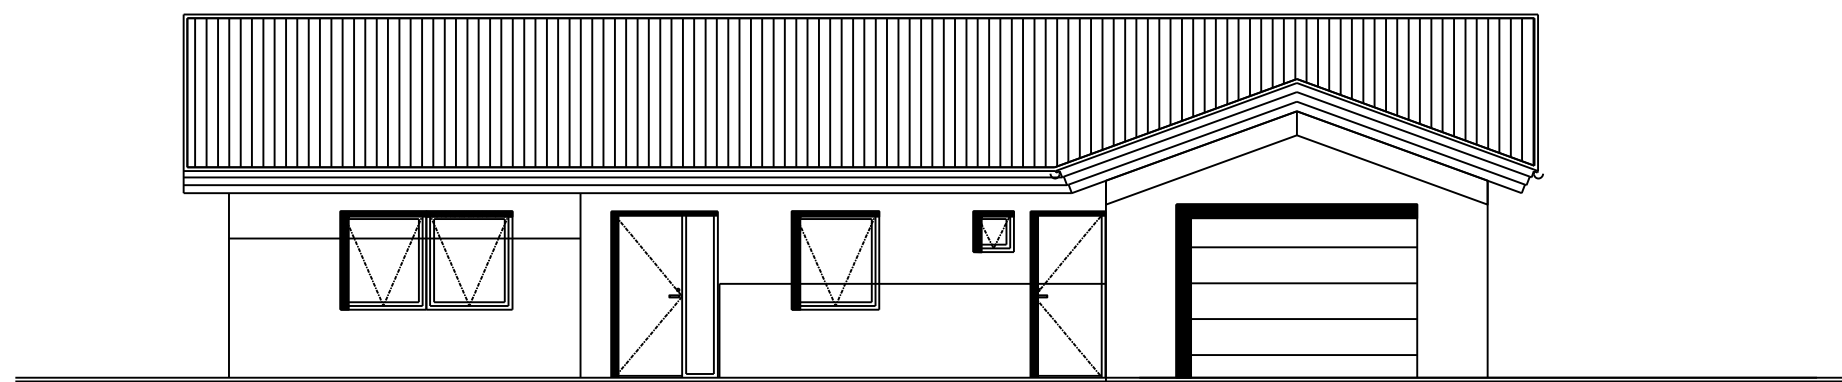

Austurhlíð 1:100