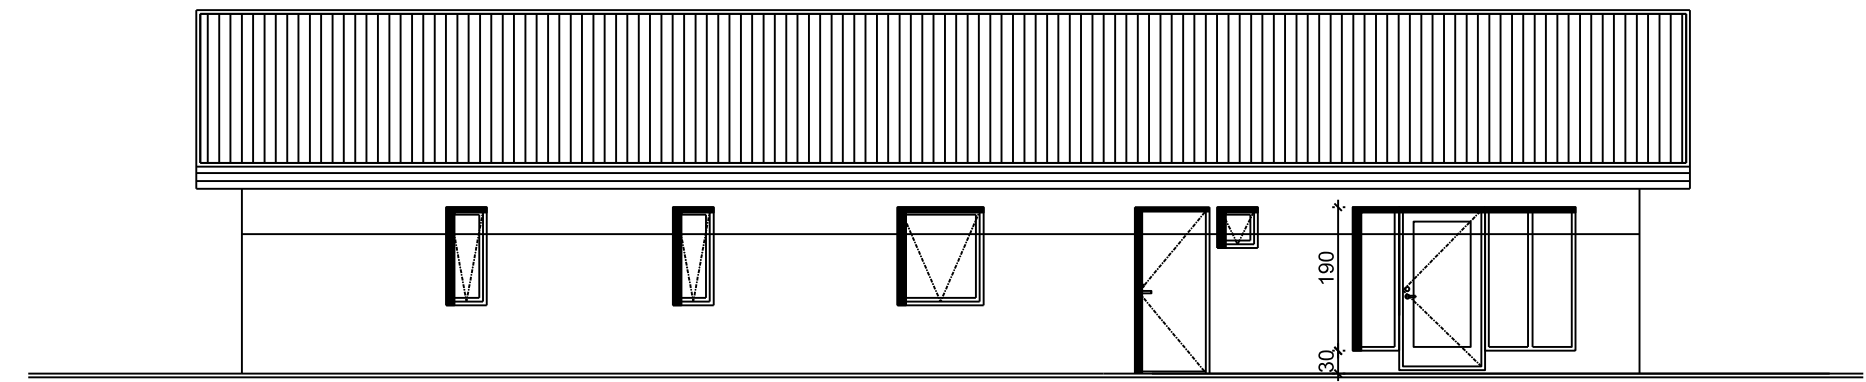

Suðurhlíð 1:100

Vesturhlíð 1:100

Austurhlíð 1:100

Norðurhlíð 1:100

ÓFULLGERÐ
TEIKNING

ADALHÖNNUÐUR / HÖNNUNARSTJÓRI Árni Gunnar Kristjánsson 231161-3849

ÚTG. DAGS.	ÚTGÁFUFRILL	HANNAÐ TEIKN. YFIRF.
------------	-------------	----------------------

Einbýlishús
Landshús
XX
Aðalteikning
Útlit
Grunntýpa 2 M

TEIKNUNÚMÉR	BLAÐSTÆRÐ	HANNAÐ:	ÁGK
7663-002	A2	TEIKNAD:	ÁGK
01_0_02		YFIRFARIÐ:	ÁGK

DAGS.	MÆLIKVARÐI	ÚTGÁFA
10.01.2019	1:100	H

SAMPYKKT: Árni Gunnar Kristjánsson
231161-3849
Kennitala: