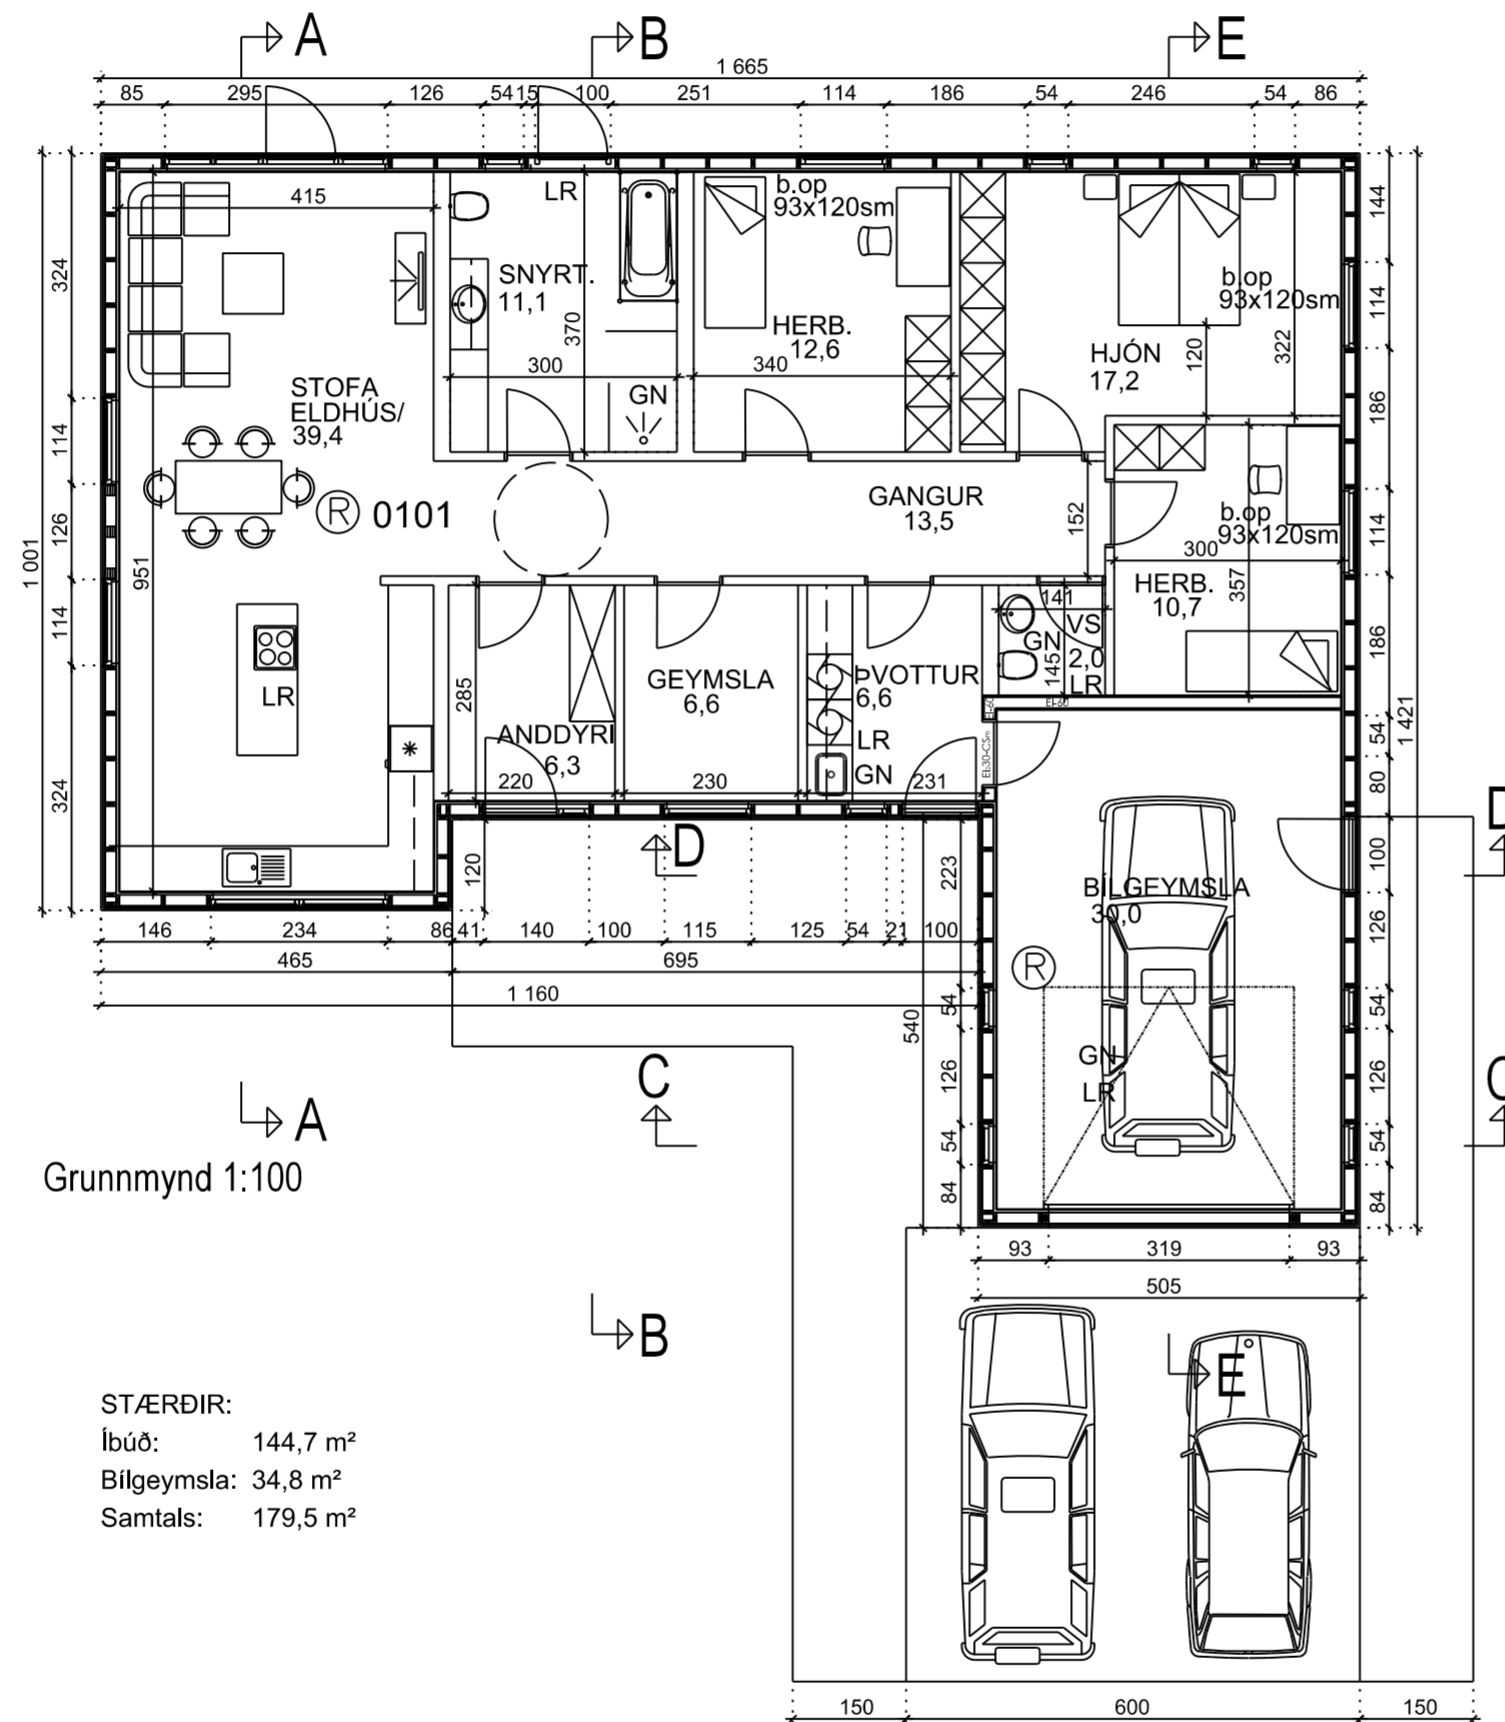

ÓFULLGERÐ TEIKNING

ADALHÖNNUDUR / HÖNNUNARSTJÓRI Árni Gunnar Kristjánsson 231161-3849

ÚTG. DAGS. ÚTGÁFUFRILL HANNAD TEIKN. YFIRF.

Einbýlishús

Landshús
XXX

Aðalteikning

Grunnmynd
Grunntýpa 2 M

TEIKNINÚMÉR	BLADSTÆRÐ	HANNAD:	ÁGK
7663-002	A2	TEIKNAD:	ÁGK
01_0_01		YFIRFARID:	ÁGK