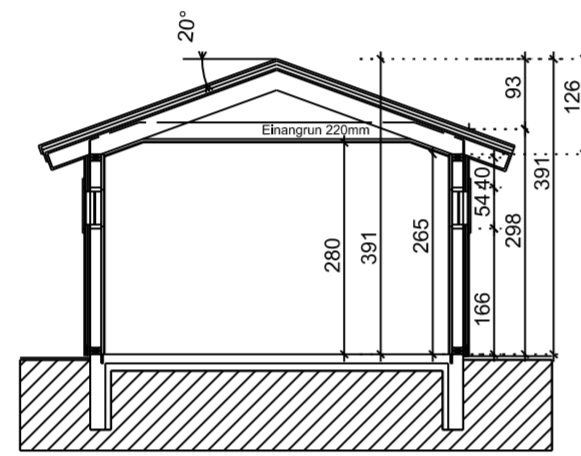

Snið A-A 1:100

Snið B-B 1:100

Snið C-C 1:100

Snið D-D 1:100

Snið E-E 1:100

ADALHÖNNUÐUR / HÖNNUNARSTJÓRI Árni Gunnar Kristjánsson 231161-3849

ÚTG. DAGS. ÚTGÁFUFRILL HANNAD TEIKN. YFIRF.

Einbýlishús

Landshús  
XX

Aðalteikning

Snið  
Grunntýpa 2 M

TEIKNINÚMÉR	BLAÐSTÆRÐ	HANNAD:	ÁGK
7663-002	A2	TEIKNAD:	ÁGK
01_0_03		YFIRFARIÐ:	ÁGK

DAGS.	MÆLIKVARÐI	ÚTGÁFA
10.01.2019	1:100	H

SAMPYKKT: Árni Gunnar Kristjánsson  
Kennitala: 231161-3849