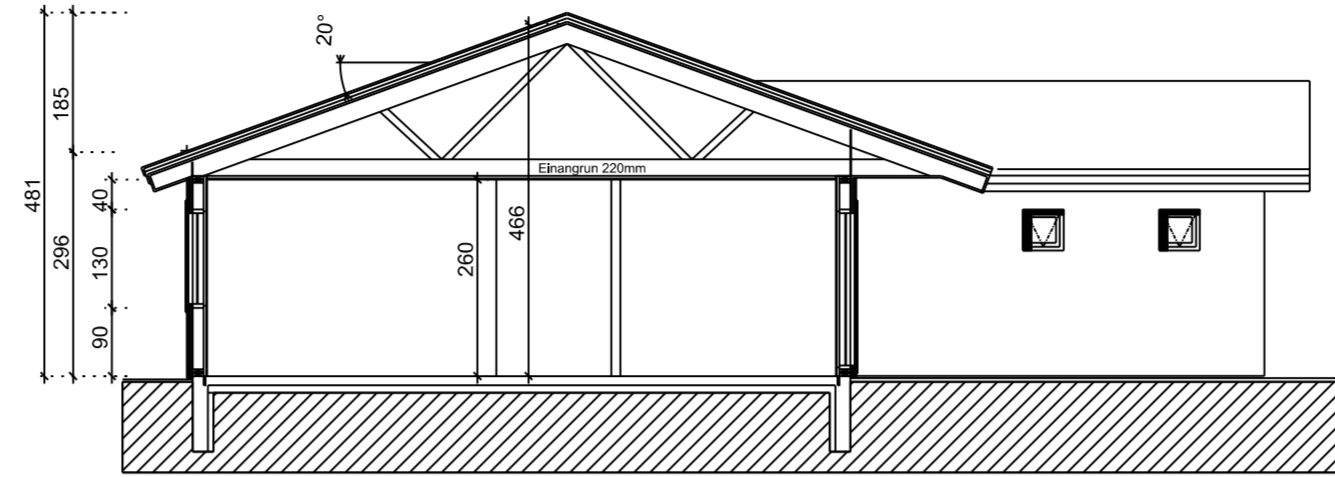

Snið A-A 1:100

Snið B-B 1:100

Snið C-C 1:100

Snið D-D 1:100

Snið E-E 1:100

ADALHÖNNUÐUR / HÖNNUNARSTJÓRI Árni Gunnar Kristjánsson 231161-3849

ÚTG. DAGS. ÚTGÁFUFRILL HANNAD TEIKN. YFIRF.

Einbýlishús

Landshús  
XX

Aðalteikning

Snið  
Grunntýpa 2 M

TEIKNINÚMÉR	BLAÐSTÆRÐ	HANNAD:	ÁGK
7663-002	A2	TEIKNAD:	ÁGK
01_0_03		YFIRFARIÐ:	ÁGK

DAGS.	MÆLIKVARÐI	ÚTGÁFA
10.01.2019	1:100	H

SAMPYKKT: Árni Gunnar Kristjánsson  
Kennitala: 231161-3849