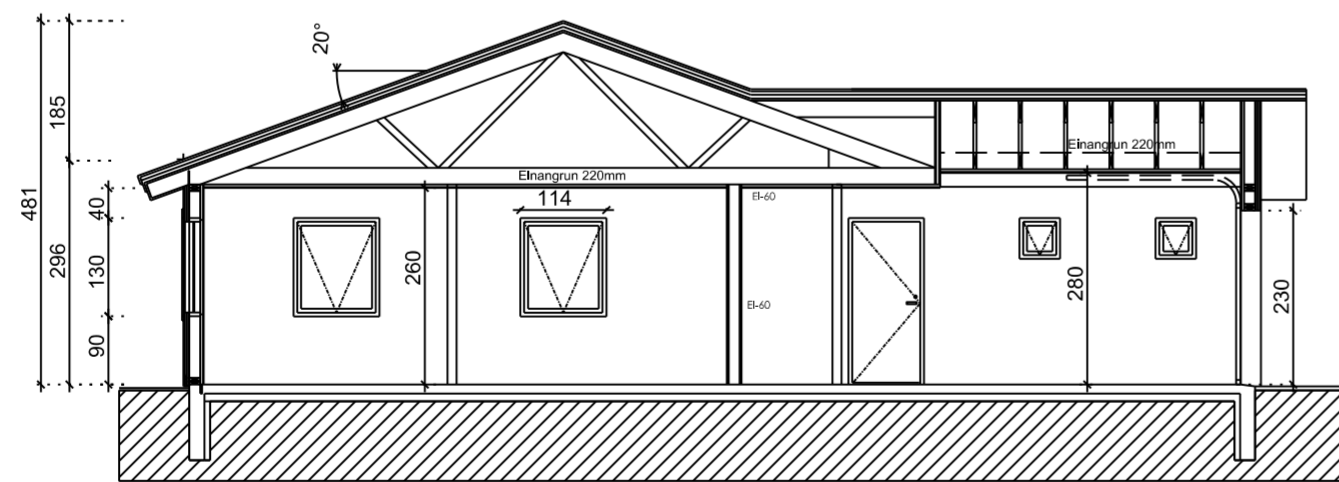

Snið A-A 1:100

Snið B-B 1:100

Snið C-C 1:100

Snið D-D 1:100

Snið E-E 1:100

ADALHÖNNUÐUR / HÖNNUNARSTJÓRI Árni Gunnar Kristjánsson 231161-3849

ÚTG. DAGS. ÚTGÁFUFRILL HANNAD TEIKN. YFIRF.

Einbýlishús

Landshús  
XX

Aðalteikning

Snið  
Grunntýpa 2 M

TEIKNINÚMÉR	BLAÐSTÆRÐ	HANNAD:	ÁGK
7663-002	A2	TEIKNAD:	ÁGK
01_0_03		YFIRFARIÐ:	ÁGK

DAGS.	MÆLIKVARÐI	ÚTGÁFA
10.01.2019	1:100	H

SAMPYKKT: Árni Gunnar Kristjánsson  
Kennitala: 231161-3849