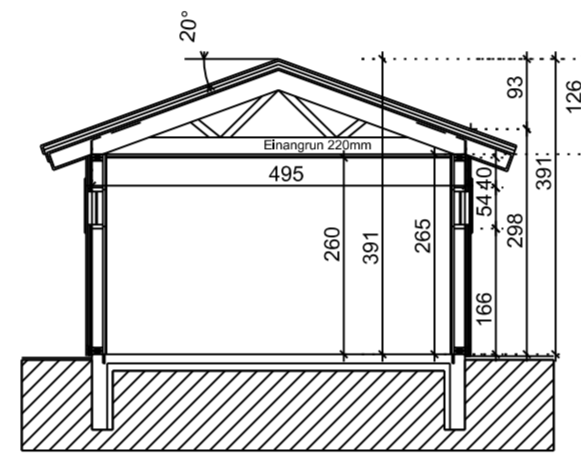

Snið A-A 1:100

Snið B-B 1:100

Snið C-C 1:100

Snið D-D 1:100

Snið E-E 1:100

ADALHÖNNUÐUR / HÖNNUNARSTJÓRI Árni Gunnar Kristjánsson 231161-3849

ÚTG. DAGS. ÚTGÁFUFRILL HANNAD TEIKN. YFIRF.

Einbýlishús

Landshús  
XX

Aðalteikning

Snið  
Grunntýpa 2 M

TEIKNINÚMÉR	BLAÐSTÆRÐ	HANNAD:	ÁGK
7663-002	A2	TEIKNAD:	ÁGK
01_0_03		YFIRFARIÐ:	ÁGK

DAGS.	MÆLIKVARÐI	ÚTGÁFA
10.01.2019	1:100	H

SAMPYKKT: Árni Gunnar Kristjánsson  
Kennitala: 231161-3849