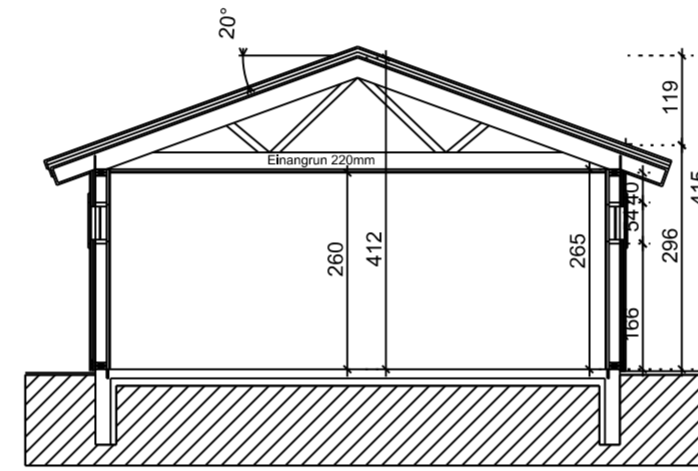

Snið A-A 1:100

Snið B-B 1:100

Snið C-C 1:100

Snið D-D 1:100

Snið E-E 1:100

ÓFULLGERÐ
TEIKNING

ADALHÖNNUÐUR / HÖNNUNARSTJÓRI Árni Gunnar Kristjánsson 231161-3849

ÚTG. DAGS. ÚTGÁFUFRILL HANNAÐ TEIKN. YFIRF.

Einbýlishús

Landshús
XX

Aðalteikning

Snið
Grunntýpa 1

TEIKNINÚMÉR	BLAÐSTÆRÐ	HANNAÐ:	ÁGK
7663-002	A2	TEIKNAD:	ÁGK
01_0_03		YFIRFARIÐ:	ÁGK

DAGS.	MÆLIKVARÐI	ÚTGÁFA
12.12.2018	1:100	H

SAMPYKKT: Árni Gunnar Kristjánsson
Kennitala: 231161-3849