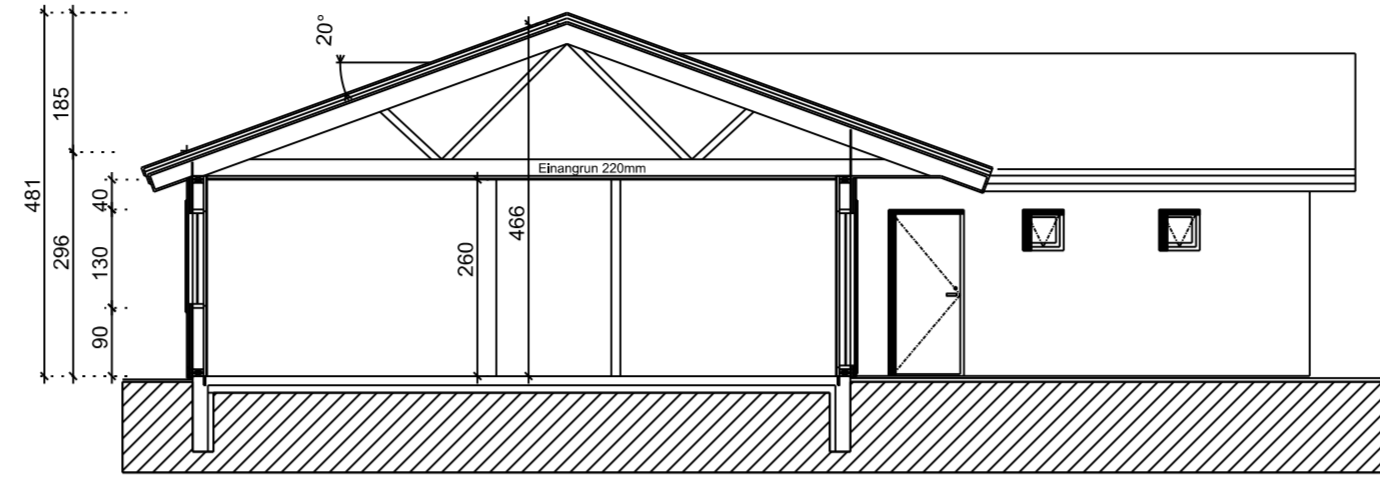

Snið A-A 1:100

Snið B-B 1:100

Snið C-C 1:100

Snið D-D 1:100

Snið E-E 1:100

ÓFULLGERÐ
TEIKNING

ADALHÖNNUÐUR / HÖNNUNARSTJÓRI Árni Gunnar Kristjánsson 231161-3849

ÚTG. DAGS. ÚTGÁFUFRILL HANNAÐ TEIKN. YFIRF.

Einbýlishús

Landshús
XX

Aðalteikning

Snið
Grunntýpa 1

TEIKNINÚMÉR	BLAÐSTÆRÐ	HANNAÐ:	ÁGK
7663-002	A2	TEIKNAD:	ÁGK
01_0_03		YFIRFARIÐ:	ÁGK

DAGS.	MÆLIKVARÐI	ÚTGÁFA
12.12.2018	1:100	H

SAMPYKKT: Árni Gunnar Kristjánsson
Kennitala: 231161-3849