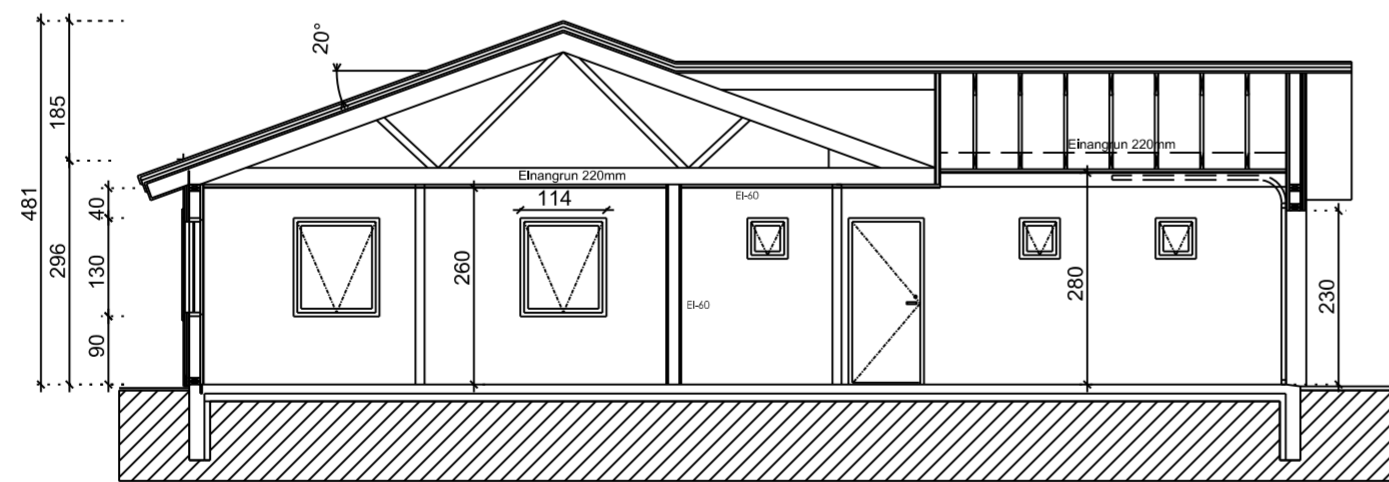

Snið A-A 1:100

Snið B-B 1:100

Snið C-C 1:100

Snið D-D 1:100

Snið E-E 1:100

ÓFULLGERÐ
TEIKNING

ADALHÖNNUÐUR / HÖNNUNARSTJÓRI Árni Gunnar Kristjánsson 231161-3849

ÚTG. DAGS. ÚTGÁFUFRILL HANNAÐ TEIKN. YFIRF.

Einbýlishús

Landshús
XX

Aðalteikning

Snið
Grunntýpa 1

TEIKNINÚMÉR	BLAÐSTÆRÐ	HANNAÐ:	ÁGK
7663-002	A2	TEIKNAD:	ÁGK
01_0_03		YFIRFARIÐ:	ÁGK

DAGS.	MÆLIKVARÐI	ÚTGÁFA
12.12.2018	1:100	H

SAMPYKKT: Árni Gunnar Kristjánsson
Kennitala: 231161-3849