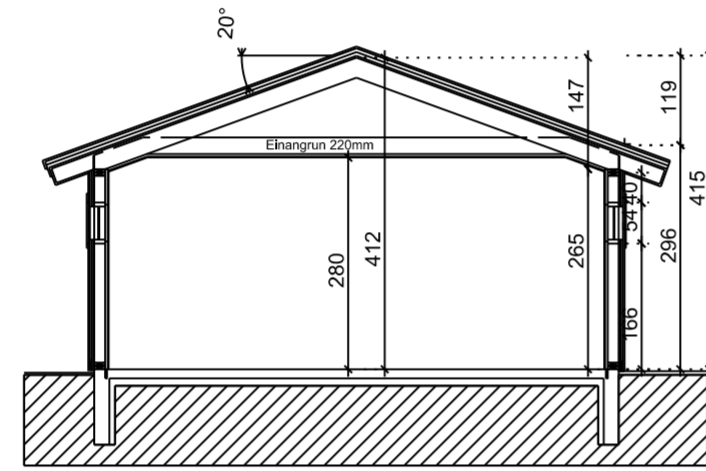

Snið A-A 1:100

Snið B-B 1:100

Snið C-C 1:100

Snið D-D 1:100

Snið E-E 1:100

ÓFULLGERÐ
TEIKNING

ADALHÖNNUÐUR / HÖNNUNARSTJÓRI Árni Gunnar Kristjánsson 231161-3849

ÚTG. DAGS. ÚTGÁFUFRILL HANNAÐ TEIKN. YFIRF.

Einbýlishús

Landshús
XX

Aðalteikning

Snið
Grunntýpa 1

TEIKNINÚMÉR	BLAÐSTÆRÐ	HANNAÐ:	ÁGK
7663-002	A2	TEIKNAD:	ÁGK
01_0_03		YFIRFARIÐ:	ÁGK

DAGS.	MÆLIKVARÐI	ÚTGÁFA
12.12.2018	1:100	H

SAMPYKKT: Árni Gunnar Kristjánsson
Kennitala: 231161-3849