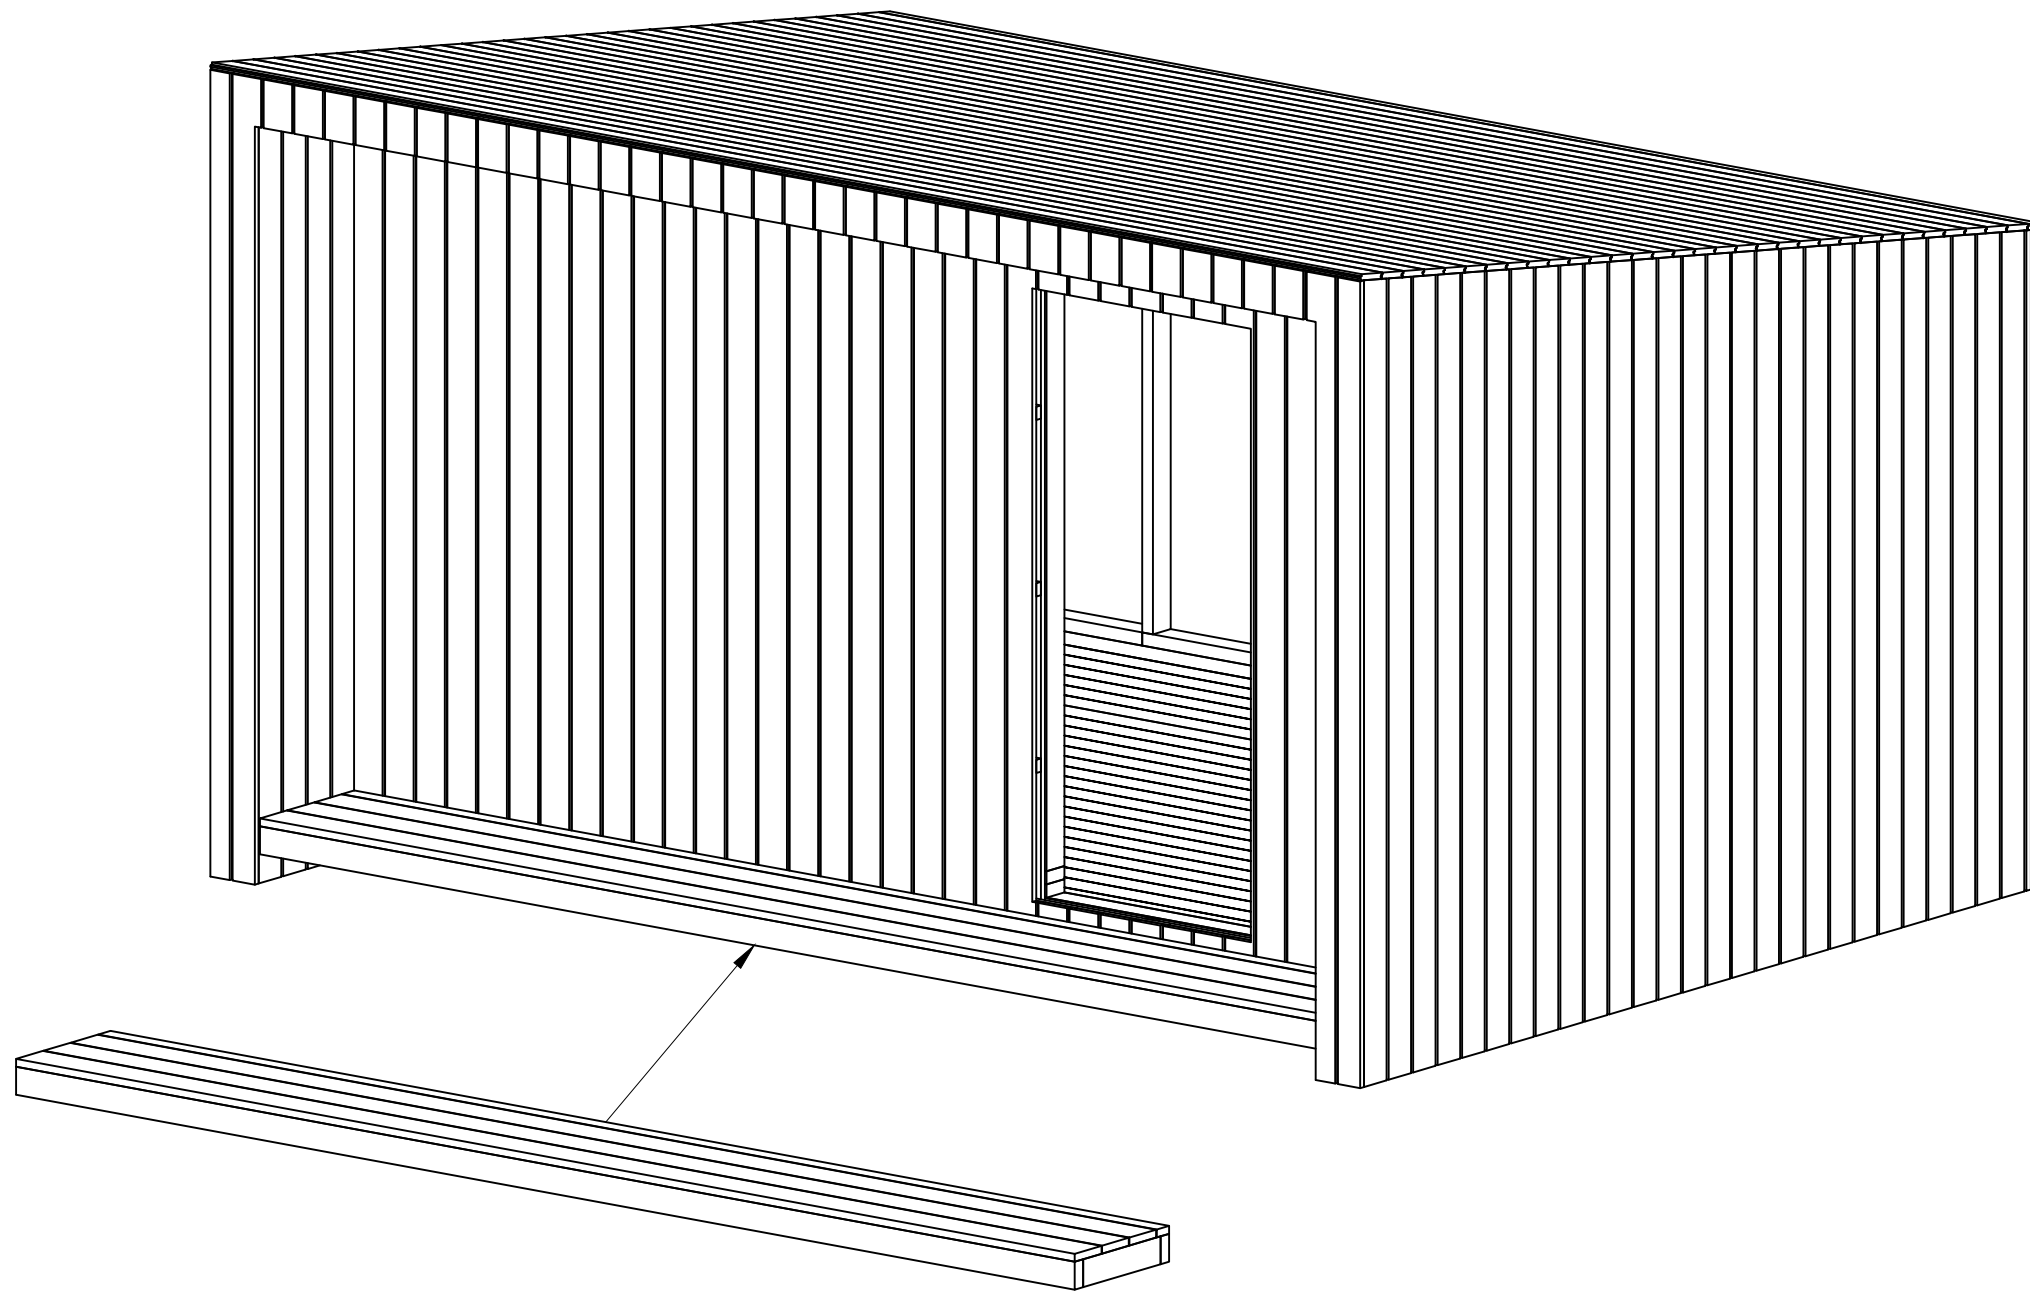

LANDSHÚS

Horft að ofan

1200

Horft á hlið

LANDSHÚS

Bill of materials				
	W	H	L	Qty
Larch board	27	143	4457	4
Frame	45	95	4457	2
Frame	45	95	414	10

5

5 mm away from the side walls

21

5

5 mm away from the front wall cladding

LANDSHÚS

Klæðningar sett

6 Borð í pakka
21x145 mm
2742 mm á hæð