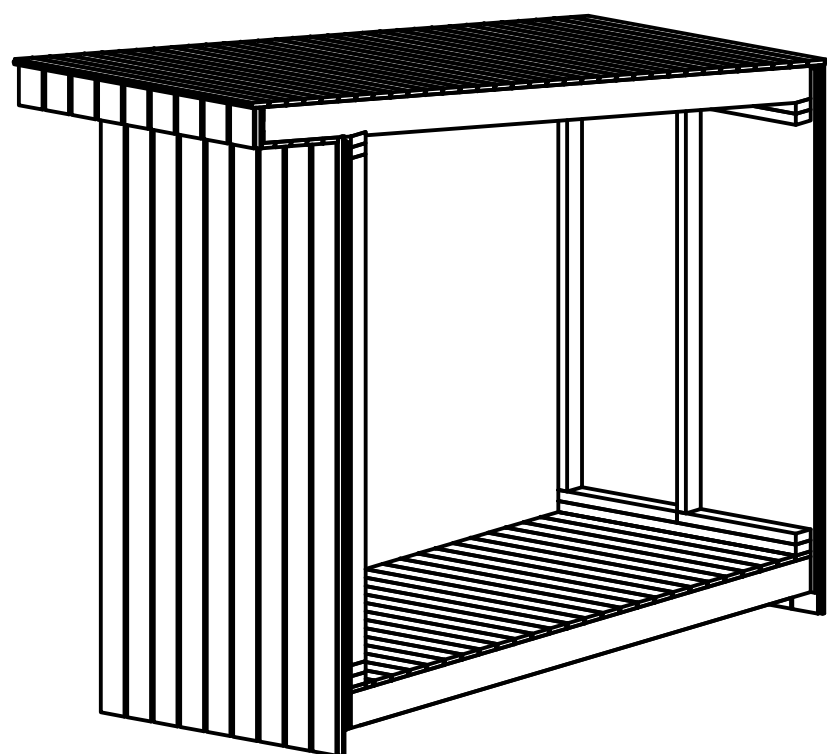

LANDSHÚS

Horft að ofan

1200

Horft á hlið

LANDSHÚS

Bill of materials				
	W	H	L	Qty
Larch board	27	143	4457	4
Frame	45	95	4457	2
Frame	45	95	414	10

5

5 mm away from the side walls

21

5

5 mm away from the front wall cladding

LANDSHÚS

Klæðningar sett

6 Borð í pakka
21x145 mm
2742 mm á hæð