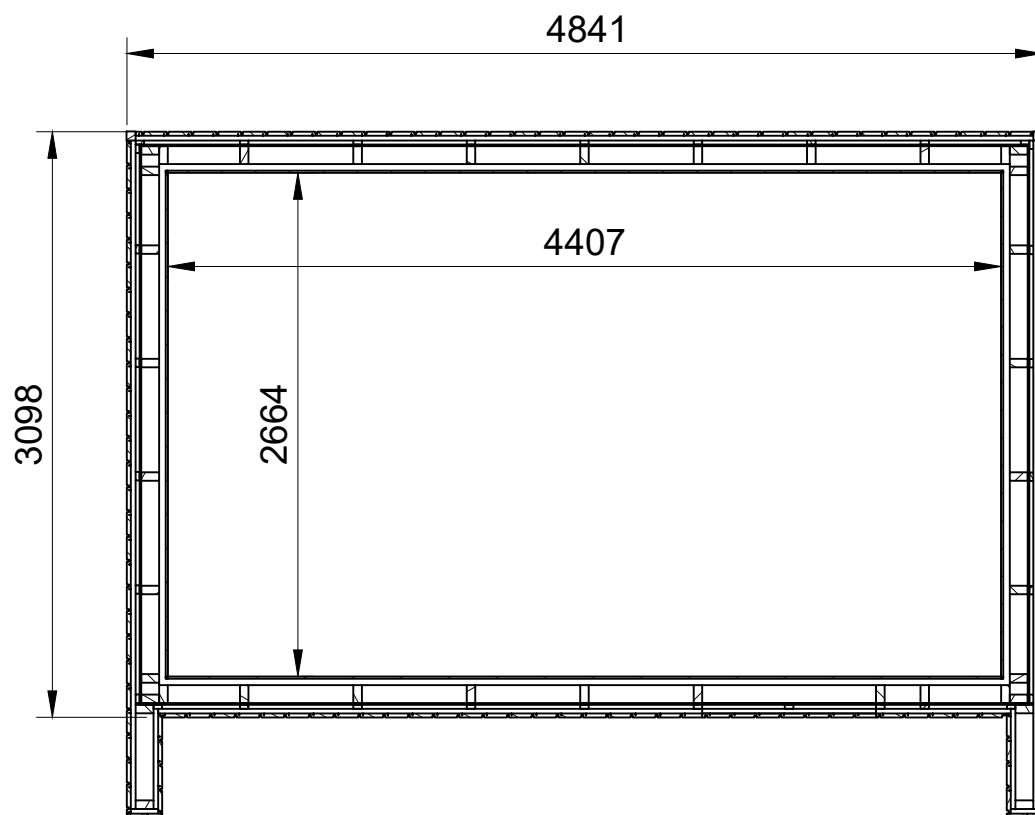

Tígull - Grunnhús

Tígull - 1200 mm stækkun